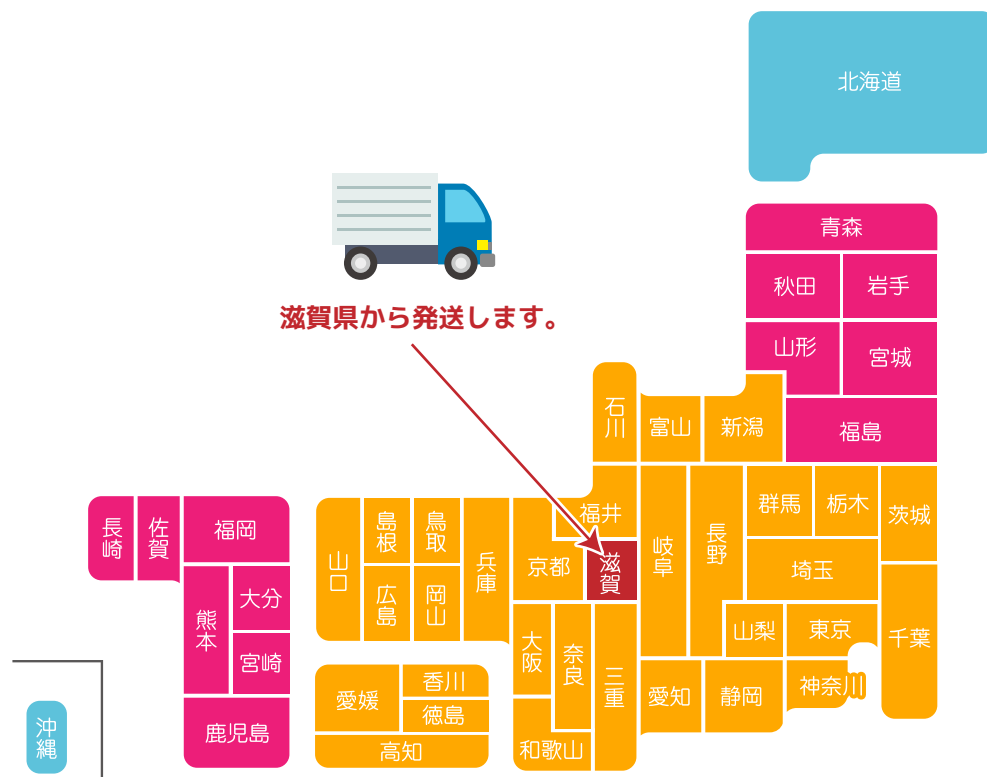

丸うちわ（6営業日/3営業日）納期について

※この商品は弊社指定工場からの出荷となります。

納品地域別：お届け日数目安

地域	配達日	詳細
A	翌日中	通常、翌日中にお届けできる地域です。
B	翌々日中	通常、翌々日のお届けとなります。
C	3日後以降	通常、3日以上かかる地域となります。

- ・到着日はあくまでも目安となります。運送状況などにより遅れる場合がございます。
- ・代引きの場合、通常納期に +1 ~ 2 営業日かかる場合がございます。
- ・詳細については別途お問い合わせください。