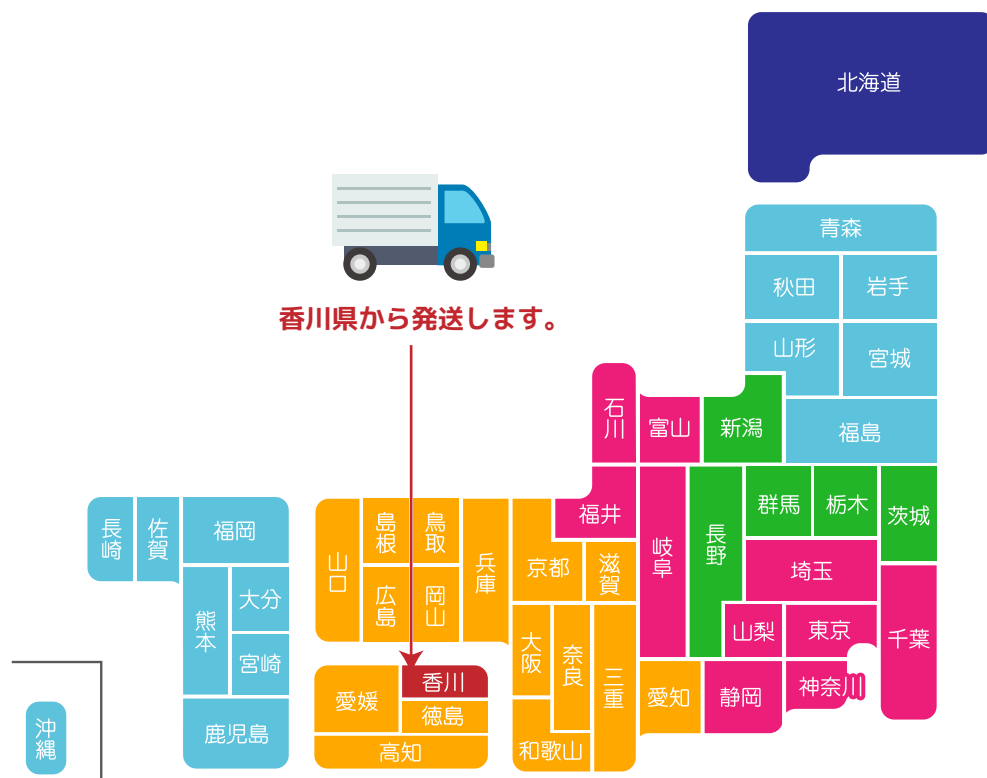

# オリジナルうちわ（7営業日/3営業日）納期について

※この商品は弊社指定工場からの出荷となります。

納品地域別：お届け日数目安		
地域	配達日	詳細
A	翌日～翌々日中	通常、翌日中にお届けできる地域です。
B	翌日～翌々日中	通常、翌々日のお届けとなります。 (都市部では翌日 16 時以降に到着可能な場合もありますが着日指定はできかねます。)
C	翌々日中	通常、翌々日のお届けとなります。
D	3 日後	通常、3 日後のお届けとなります。 (都市部では翌日 16 時以降に到着可能な場合もありますが着日指定はできかねます。)
E	4 日後	通常、4 日後のお届けとなります。

- ・到着日はあくまでも目安となります。運送状況などにより遅れる場合がございます。
- ・代引きの場合、通常納期に +1 ～ 2 営業日かかる場合がございます。
- ・レギュラーサイズ 5,000 本、またはコンパクトサイズ 10,000 本以上を超える数量の場合、平日のみの納品となります。
- ・上記数量の場合、大型トラック横付け、その場降ろしが基本となります。  
(運送会社での配送の場合、別途料金が発生する場合があります。)
- ・詳細については別途お問い合わせください。